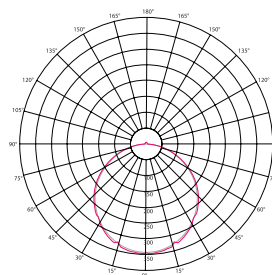

#### 3D 12W Neon Flex Options

Part Number	CCT
<b>NF1615ST12WC3</b>	3000 K
<b>NF1615ST12WC4</b>	4000 K
<b>NF1615ST12WC6</b>	6000 K
<b>NF1615ST12WCR</b>	Red
<b>NF1615ST12WCG</b>	Green
<b>NF1615ST12WCB</b>	Blue

#### Dimension