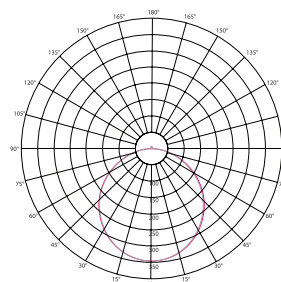

#### Vertical (Top) Bend

#### Top Bend 12W Neon Flex Options

Part Number	CCT
<b>NF1615T12WC3</b>	3000 K
<b>NF1615T12WC4</b>	4000 K
<b>NF1615T12WC6</b>	6000 K
<b>NF1615T12WCR</b>	Red
<b>NF1615T12WCG</b>	Green
<b>NF1615T12WCB</b>	Blue
<b>NF1615T12WCRGB</b>	R/G/B
<b>NF1615T12WCRGBW</b>	R/G/B/W

#### Dimension