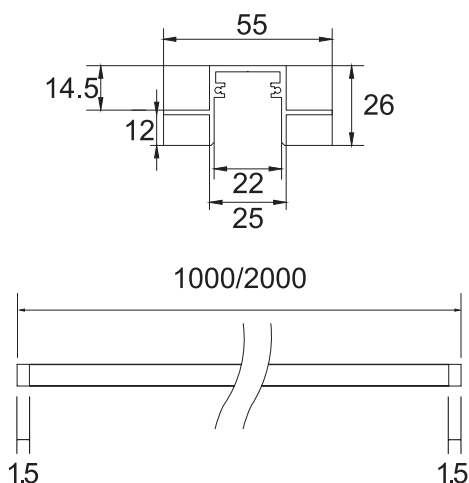

#### General Data

Lamp Power	16 A
Lenght	1000mm, 2000mm
Trim Color	Black / White
IP Rating	20
Input voltage	48V-50/60Hz

#### General Data

Lamp Power	16 A
Length	1000mm, 2000mm
Trim Color	Black / White
IP Rating	20
Input voltage	48V-50/60Hz

#### Ordering Options

Part Number	Length	Trim color
<b>XLCTMNWB1BL</b>	1000 mm	<b>Black</b>
<b>XLCTMNWB1WH</b>	1000 mm	<b>White</b>
<b>XLCTMNWB2BL</b>	2000 mm	<b>Black</b>
<b>XLCTMNWB2WH</b>	2000 mm	<b>White</b>

#### Dimension Drawing