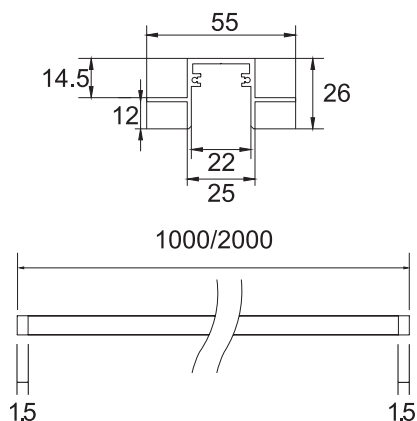

### Dimension Drawing

### General Data

|               |                |
|---------------|----------------|
| Lamp Power    | 16 A           |
| Length        | 1000mm, 2000mm |
| Trim Color    | Black / White  |
| IP Rating     | 20             |
| Input voltage | 48V-50/60Hz    |

### Ordering Options

| Part Number        | Length  | Trim color   |
|--------------------|---------|--------------|
| <b>XLCTMNWX1BL</b> | 1000 mm | <b>Black</b> |
| <b>XLCTMNWX1WH</b> | 1000 mm | <b>White</b> |
| <b>XLCTMNWX2BL</b> | 2000 mm | <b>Black</b> |
| <b>XLCTMNWX2WH</b> | 2000 mm | <b>White</b> |