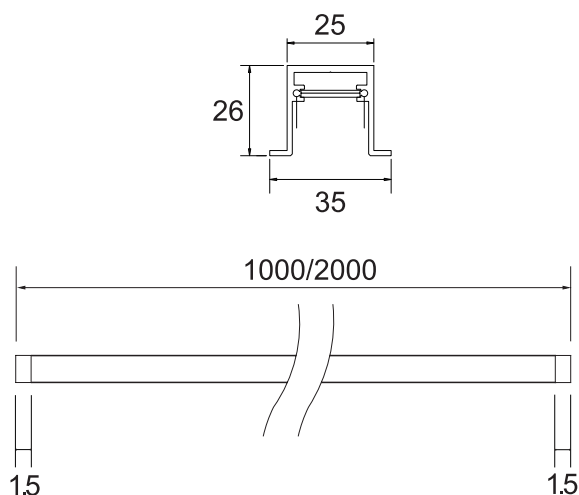

#### General Data

Lamp Power	16 A
Length	1000mm, 2000mm
Trim Color	Black / White
IP Rating	20
Input voltage	48V-50/60Hz

#### Ordering Options

Part Number	Length	Trim color
<b>XLCTMNZX1BL</b>	1000 mm	<b>Black</b>
<b>XLCTMNZX1WH</b>	1000 mm	<b>White</b>
<b>XLCTMNZX2BL</b>	2000 mm	<b>Black</b>
<b>XLCTMNZX2WH</b>	2000 mm	<b>White</b>

#### Dimension Drawing